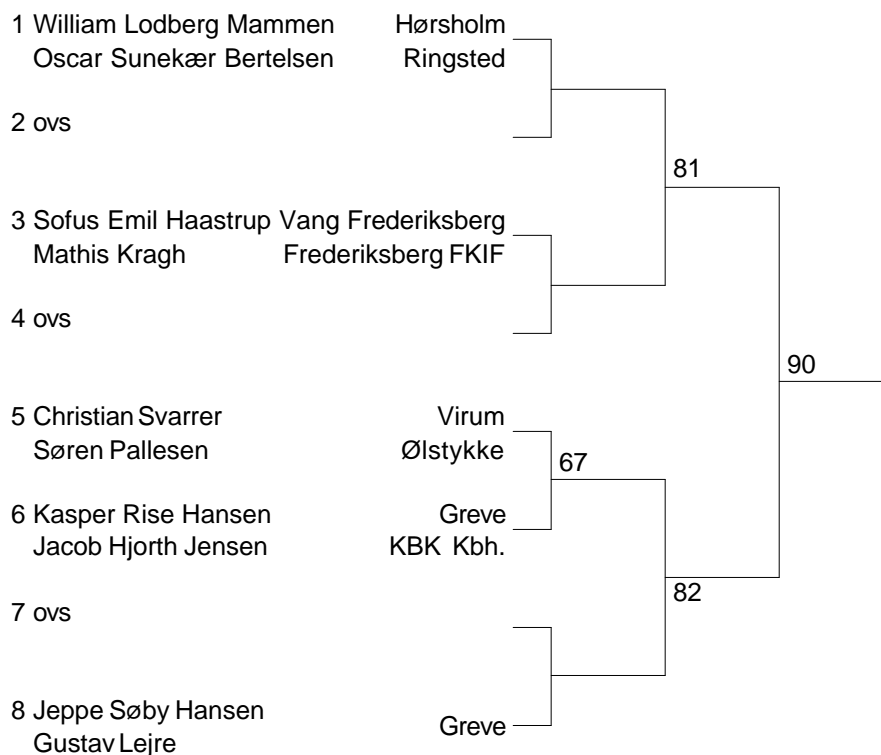

Herredouble U11 A

Damesingle U11 A Pulje 1

1 Anna Siess Ryberg	Greve	1-2 20
		1-3 39
2 Freja Helander	Greve	2-3 63
* 3 Ann-Sofie Husher Ruus	Taastrup B70