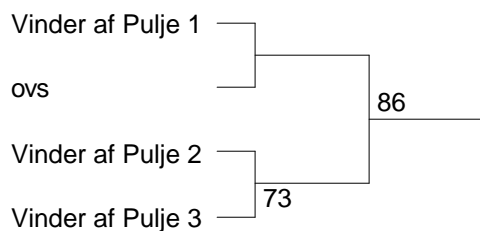

Herresingle U11 A Pulje 3

8 Gustav Lejre	Greve	8- 9 19
		8-10 38
9 Christian Svarrer	Virum	9-10 62
* 10 Axel Henrik Parkhøi	Charlottenlund	

Herresingle U11 A Puljevinder Finale